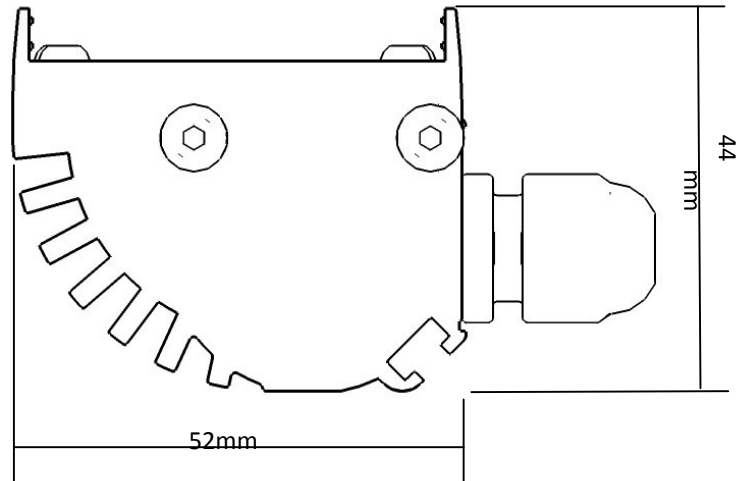

### Крепление

Кронштейны по длине профиля

### Степень пылевлагозащиты

IP65

Рабочая температура -35°C to +70°C

**Источник питания**

Электронный, встроенный,,  
SELV, class I **Напряжение**  
**питания** 180VAC to-260VAC.

**Размеры и вес**

Вариант 5: 608 x 44 x 52 mm, 1,0 Kg  
Варианты 10,21: 908 x 44 x 52 mm, 1,5 Kg

**Product Code** *Codice Prodotto*

Product <i>Prodotto</i>	Optics <i>Ottica</i>	Behavior <i>Controllo</i>	Color <i>Colore</i>	Size <i>Taglia</i>	Cabling <i>Cablaggio</i>
<b>GIO</b>	<b>150</b>	<b>_</b>	<b>30</b>	<b>10</b>	<b>IN/OUT</b>
GIO = <b>Giotto</b>	03 = <b>30 cm</b> 06 = <b>60 cm</b> 09 = <b>90 cm</b>	_ = Not dimmable	30 = 3000°K 60 = 6000°K 30A = Gold	5 = <b>60 cm, 5W</b> 10 = <b>90 cm, 10W</b> 21 = <b>90 cm, 21W</b>	IN/OUT = pass-thur cabling of DMX and power, max 10 devices in line _ = free input cables