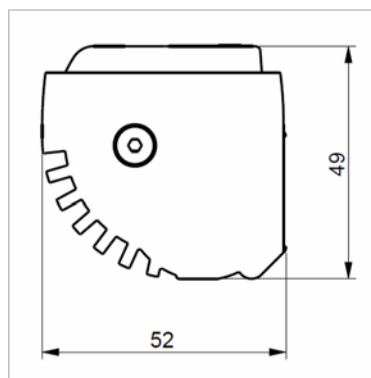

LED Linear bar Линейный светодиодный светильник