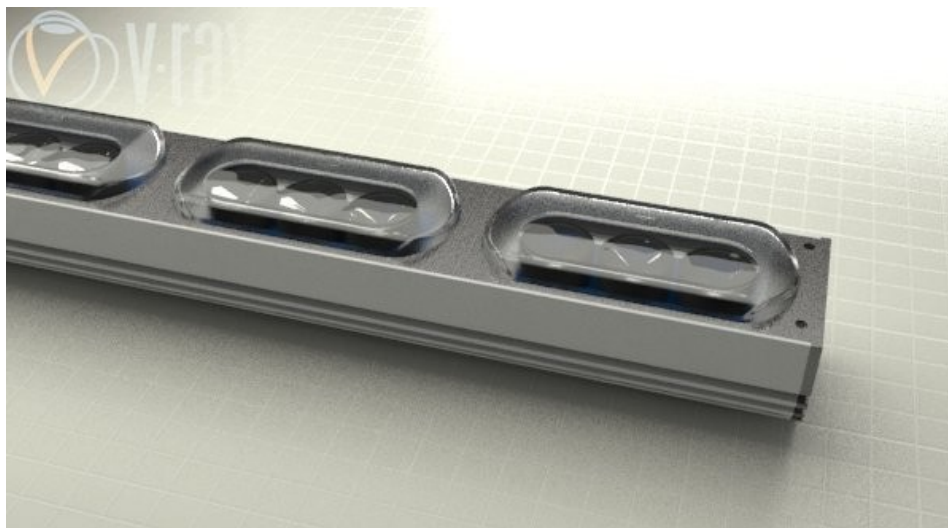

Неуправляемый прибор: 1 кабель

(версия IN/OUT): 1 м входной кабель, 1 м выходной кабель

Кабель питания: 3x1,5мм²

Кабель управления: экранированная витая пара 2x0,35 мм²

Конструкция

Корпус из анодированного алюминия

GOYA

Authorized Agent / Distributor / Reseller
Агент/Дистрибьютор/Реселлер

Product Code Код товара

Наименование	Оптика	Тип управления	Цвет	Размер	Тип присоединения
GOA	90	D	30	36	IN/OUT
GOA = GOYA	10 = узкая (10°) 30 = средняя (30°) 45 = широкая (45°) 1060 = эллиптическая (10°x60°) 1090 = эллиптическая (10°x90°) 3060 = эллиптическая (30°x60°) 3090 = эллиптическая (30°x90°) 110 = заливка (110°) 150 = без оптики (150°) 90 = заливка (90°)	D = управляемый DMX-512A, _ = Not dimmable	30 = 3000°K 60 = 6000°K 30A = желтый 1234 = RGB	12 = 30 см 24 = 60 см 36 = 90 см 38 = 100 см 48 = 120 см 60 = 150 см	IN/OUT = сквозная проводка DMX и питания, до 10 приборов в линию _ = обычная проводка, свободные концы кабелей 1м