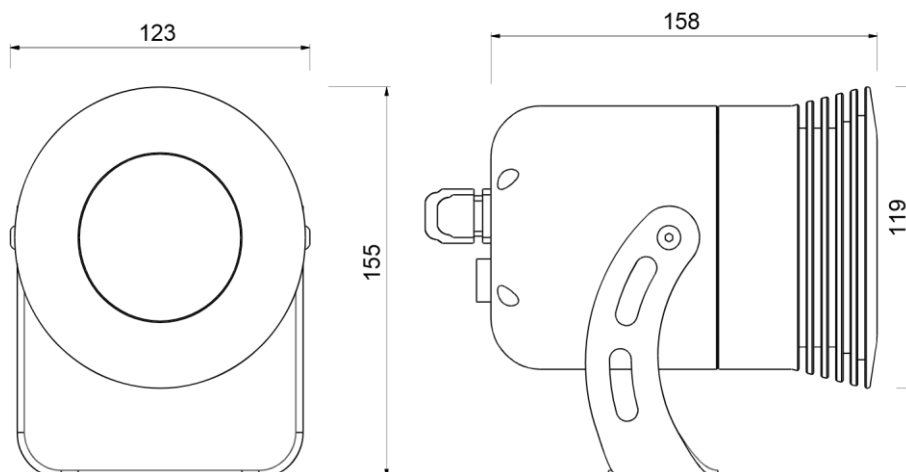

## PICASSO Размеры (mm)

PICASSO.R2.1401.RV